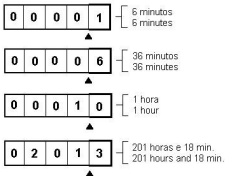

HORIMETRO HOURMETER

FUNCIONAMENTO FUNCTIONING

Exemplos de leitura Readings examples

Este instrumento foi desenvolvido para trabalhar em 12 ou 24 volts sem que seja necessário qualquer modificação.

Ligue o positivo na linha de força que é ativada pela chave de ignição.

This instrument was developed to work under 12 or 24 volts without any modification.

Connect the positive wire to the force line which is actived with the key turned on.

12M Equipamentos Ltda.
Fone: 11 3326-1587